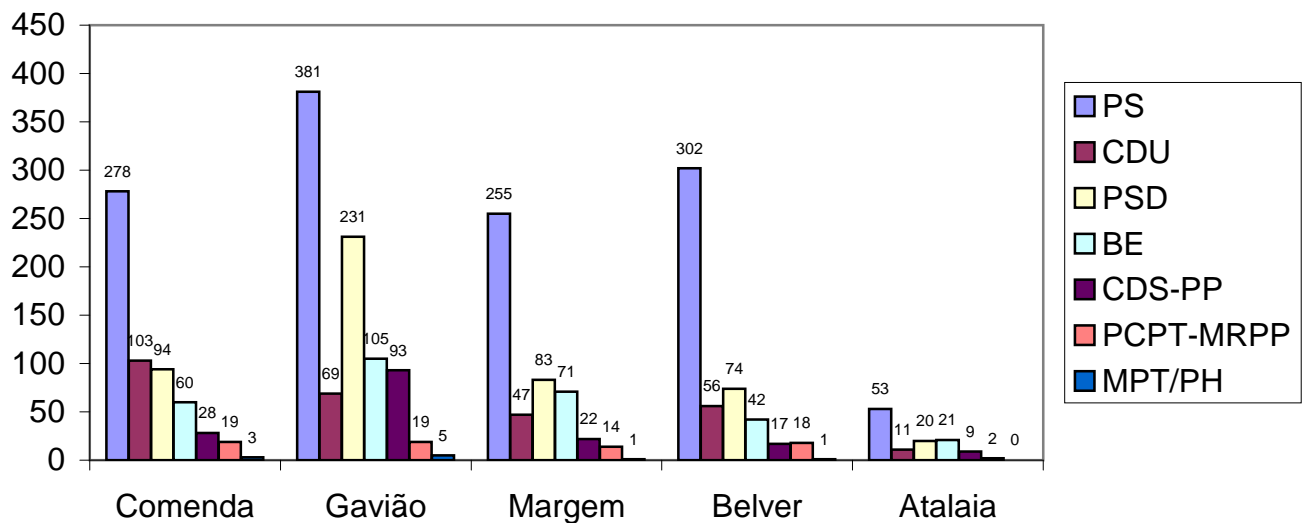

Resultados Eleições Legislativas 2009 - Concelho de Gavião

	Comenda	Gavião	Margem	Belver	Atalaia	Concelho
PS	278	381	255	302	53	1269
CDU	103	69	47	56	11	286
PSD	94	231	83	74	20	502
BE	60	105	71	42	21	299
CDS-PP	28	93	22	17	9	169
PCPT-MRPP	19	19	14	18	2	72
MPT/PH	3	5	1	1	0	10
PNR	3	1	1	2	0	7
MEP	2	3	0	2	1	8
PPM	0	4	1	1	1	7
PPV	0	3	0	0	0	3
MMS	0	4	1	1	1	7
POUS	0	2	0	0	0	2
Nulos	8	20	4	10	0	42
Branco	6	10	11	7	2	36
Eleitores	874	1427	893	781	162	4137
Votantes	604	950	511	533	121	2719

Freguesias

Concelho